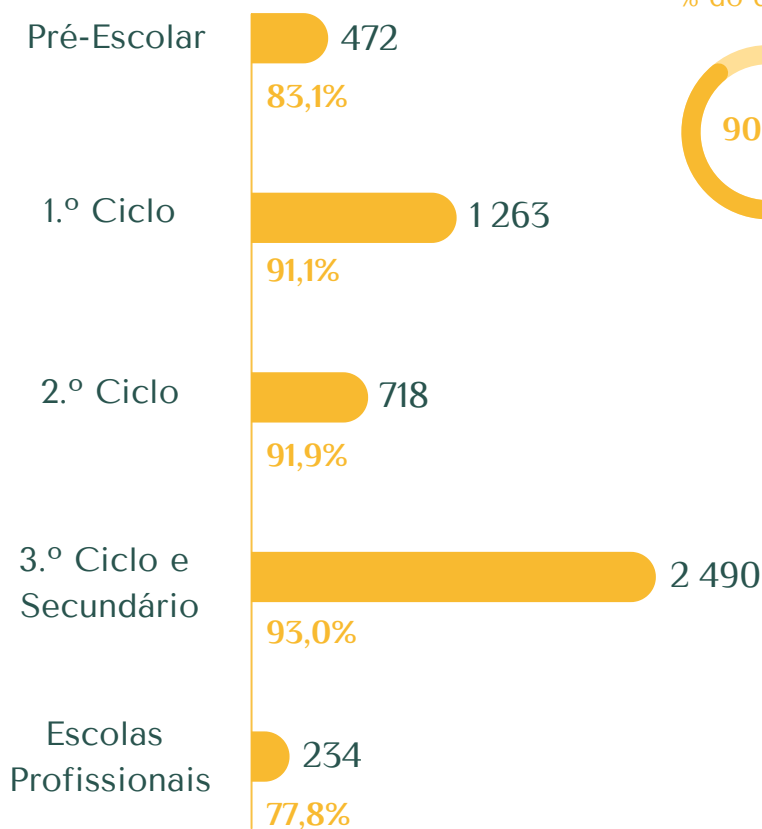

## Grupo Etário

< 40 anos

40-59 anos

≥ 60 anos

## Nível/ciclo de ensino

Variação entre  
2018/2019 - 2022/2023

## Ensino público

% do quadro

90,8%

## Tempo de serviço

< 10 anos

20-29 anos

10-19 anos

≥ 30 anos